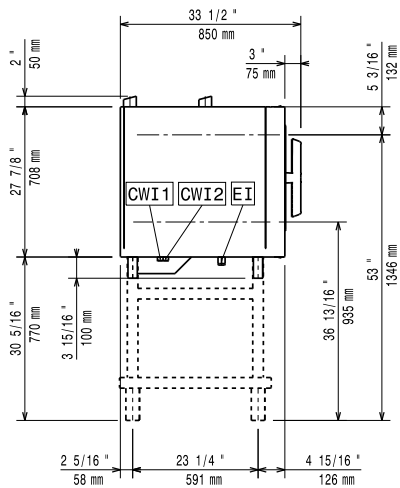

Sivulta

CWI1 = Kylmän veden sisääntulo   EI = Sähköliitäntä
CWI2 = Kylmän veden sisääntulo 2
D = Poisto
DO = Ylivuotoputki