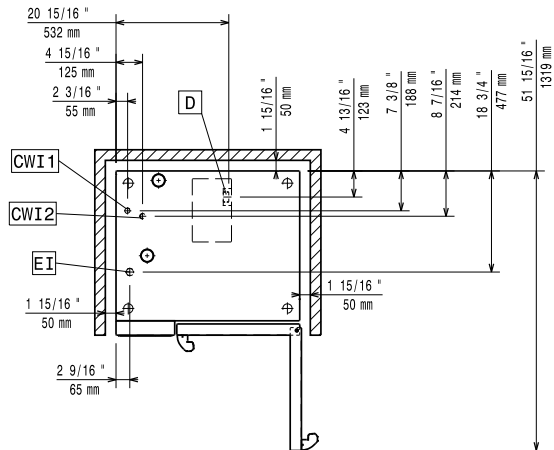

Edestä

Sivulta

CWI1 = Kylmän veden sisääntulo EI = Sähköliitäntä
 CWI2 = Kylmän veden sisääntulo 2
 D = Poisto
 DO = Ylivuotoputki

Päältä

Sähkö

Jännite:	380-415 V/3N ph/50-60 Hz
Liitäntäteho, maksimi:	11.8 kW
Liitäntäteho, vakio:	11.1 kW

Avaintieto

Oven saranat:	Vasemmalla
Ulkomitat, leveys:	867 mm
Ulkomitat, syvyys:	775 mm
Ulkomitat, korkeus:	808 mm
Ulkomitat, paino	131 kg
Nettopaino:	114 kg
Kuljetuspaino:	131 kg
Kuljetustilavuus:	0.89 m ³