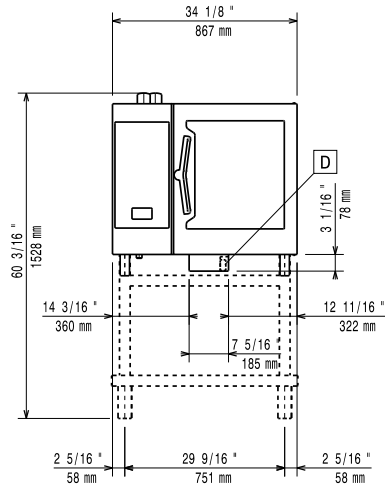

Edestä

Sivulta